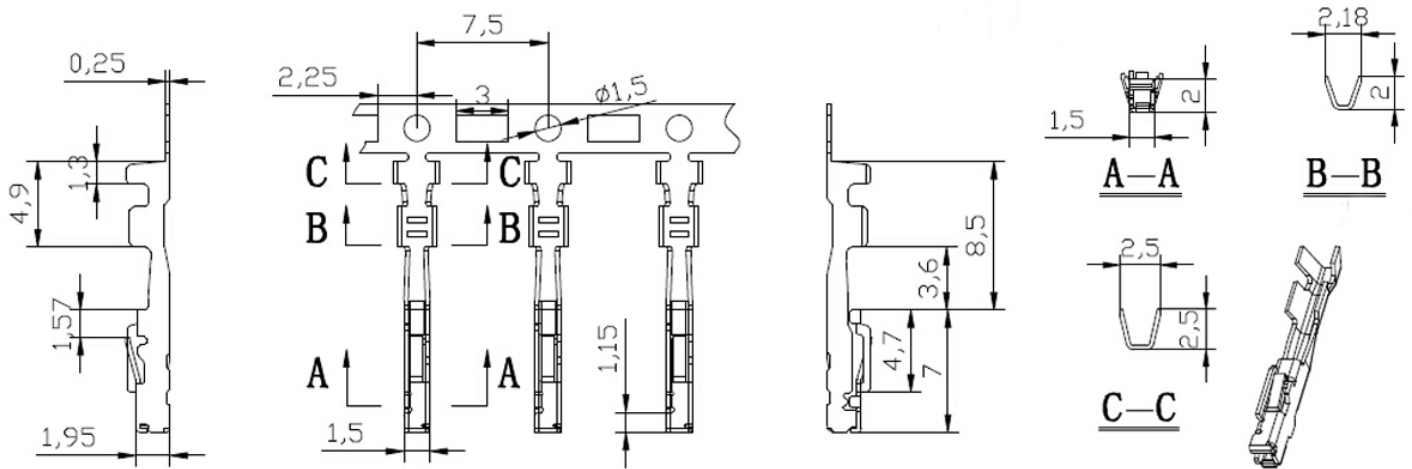

线束专用端子1123343-1

型号：1123343-1

产品材质：磷铜

电镀：环保亮锡

包装：5K PCS/卷

连绕端子 线束专用端子 接线端子 冷压接线端子

产品规格

图片介绍